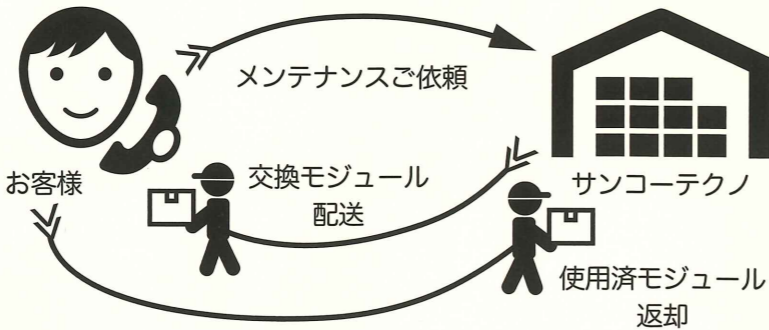

ALCFace アルコフェイス

メンテナンスも簡単!! センサーモジュールを交換するだけ。

交換時期のお知らせ

メンテナンスのタイミングはアルコフェイスが教えてくれます。

👁️ **ディスプレイ表示** + 🗣️ **音声案内** + 📄 **印字**

仕様

検知方式	燃料電池センサー
センサー寿命	センサー使用日数が365日経過、またはセンサー使用回数が累計約50時間(20,000回*の測定に相当)になるまで(どちらか早い方)
呼気中アルコール濃度測定範囲	0.050~1.000mg/L 0.001mg/L単位 0.050mg/L未満は0.000mg/L表示
電源	DC12V AC アダプター
使用温度範囲	5~35°C
保管温度範囲	0~40°C(結露なきこと)
寸法	約幅271×高さ124×奥行184mm
質量	約1.3kg(センサーモジュール含む)
主な材質	ABS、PMMA、PP(マウスピース)、PVC
生産国	日本
付属品	取扱説明書(本器用、センサーモジュール用)、保証書(本器用、センサーモジュール用)、ACアダプター、専用マウスピース×10本、専用プリンター用ロール紙(感熱ロール紙)×1、点検キット用ケース、点検キット、調整脚