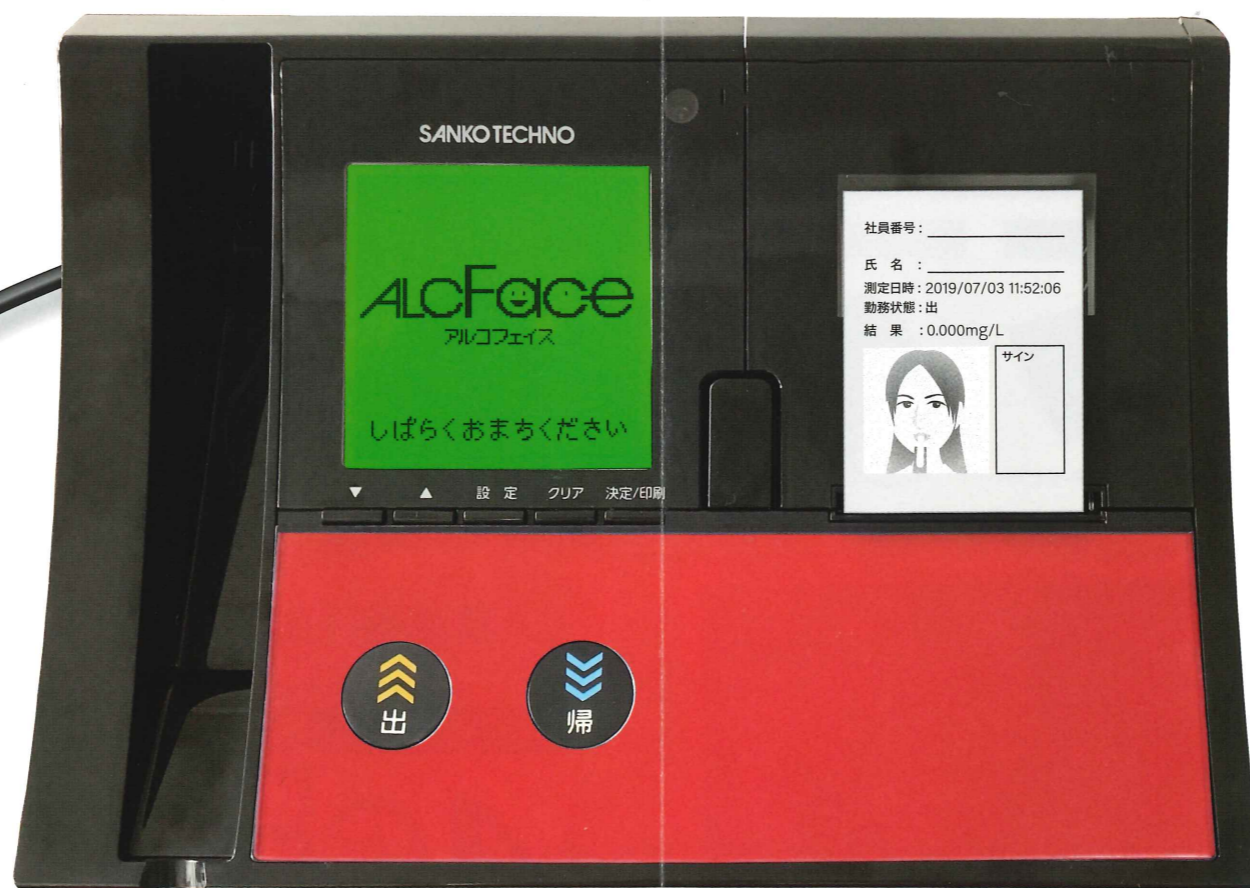

業務用呼気アルコール検知器 ST-2000

らくらく設置、簡単操作。顔写真自動撮影で本人確認。

ALCFace

アルコフェイス

1

らくらく設置

コンセントを入れる

2

簡単操作

ボタンを押す

音声ガイダンスに従って息を吹き込みます。

3

顔写真自動撮影

顔写真+測定結果
自動プリントアウト

高精度センサーを搭載

出典: 前野技研工業株式会社

アルコール検知器の精度を決める心臓部に燃料電池式センサーを搭載。呼気に含まれるアルコール以外のガスには反応しにくく業務に安心して使える精度を実現。また、独自の技術により検出スピードも早めた仕様です。

顔写真を自動撮影して本人確認

本体に内蔵されたカメラがハーフミラーに映った測定者の顔を自動撮影。測定後は顔写真付きの測定結果がプリントアウトされるため、本人確認に役立ちます。

誰にでも使える直感的な操作性

面倒な事前登録やID入力は一切不要。勤務状態にあわせて、本体の「出」「帰」ボタンを押してマウスピースに息を吹き込むだけで測定完了。また、測定時には見やすいフルセグ液晶と音声ガイダンスでアルコフェイスがお客様をサポートします。