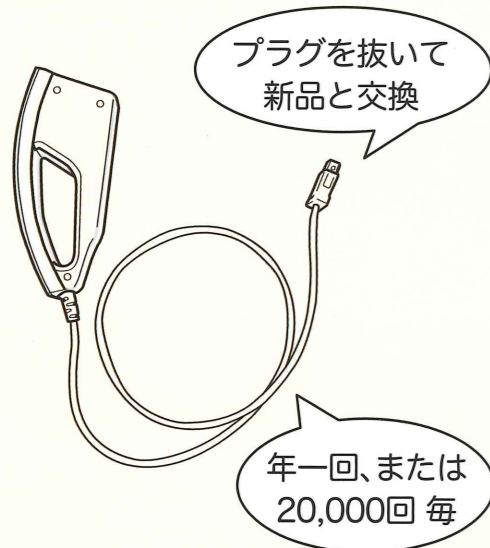

ALCFace アルコフェイス

メンテナンスも簡単!! センサーモジュールを交換するだけ。

交換時期のお知らせ

メンテナンスのタイミングはアルコフェイスが教えてくれます。

👁️ **ディスプレイ表示** + 🗣️ **音声案内** + 📄 **印字**

仕様

検知方式	燃料電池センサー
センサー寿命	センサー使用日数が365日経過、またはセンサー使用回数が累計約50時間(20,000回*の測定に相当)になるまで(どちらか早い方)
呼気中アルコール濃度測定範囲	0.050~1.000mg/L 0.001mg/L単位 0.050mg/L未満は0.000mg/L表示
電源	DC12V AC アダプター
使用温度範囲	5~35°C
保管温度範囲	0~40°C(結露なきこと)
寸法	約幅271×高さ124×奥行184mm
質量	約1.3kg(センサーモジュール含む)
主な材質	ABS、PMMA、PP(マウスピース)、PVC
生産国	日本
付属品	取扱説明書(本器用、センサーモジュール用)、保証書(本器用、センサーモジュール用)、ACアダプター、専用マウスピース×10本、専用プリンター用ロール紙(感熱ロール紙)×1、点検キット用ケース、点検キット、調整脚