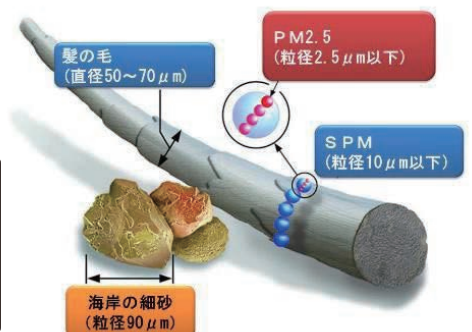

SANKO

PM2.5、
放射線量
簡単測定

SE-250 / SE-250D

環境モニタ

RAD counter/ PM2.5 monitor

見やすい
大画面液晶

持ち運びに
便利

大容量の
メモリ機能

見えないモノが数字で見える。

Made in JAPAN

微小粒子状物質 (PM2.5) とは

大気中に浮遊している直径 $2.5\mu\text{m}$ 以下の非常に小さい粒子で、粘膜や肺胞まで入り込むため、呼吸器系や循環器系への影響が心配されています。

< PM2.5 環境基準 >

1年平均値 $\leq 15\mu\text{g}/\text{m}^3$ かつ 1日平均値 $\leq 35\mu\text{g}/\text{m}^3$

< PM2.5 注意喚起のための暫定的な指針 >

1日平均値 $> 70\mu\text{g}/\text{m}^3$ 1時間値 $> 85\mu\text{g}/\text{m}^3$ (5~7時) $> 80\mu\text{g}/\text{m}^3$ (5~12時)

環境省HPをもとに作成

出展：USEPA 資料

株式会社サソコ電子研究所

環境モニタ RAD counter / PM2.5 monitor SE-250 / SE-250D

特徴

- 電源ボタンを押すだけの簡単操作で、短時間にPM2.5、放射線量、気圧、温度、湿度、不快指数が測定できます。
(注)放射線量はSE-250Dのみ測定が可能です。
- 1ヵ月分(約45,000点)の測定値を本体に記録し、付属のUSBケーブルでPCへのデータ転送が可能です。
- PM2.5、放射線量が設定した警報値を超えるとブザーでお知らせします。
(注)放射線量はSE-250Dのみ設定が可能です。