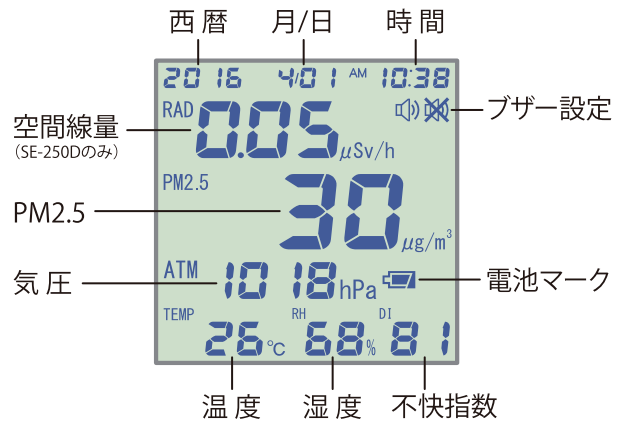

環境モニタ RAD counter / PM2.5 monitor SE-250 / SE-250D

特徴

- 電源ボタンを押すだけの簡単操作で、短時間にPM2.5、放射線量、気圧、温度、湿度、不快指数が測定できます。
  (注)放射線量はSE-250Dのみ測定が可能です。
- 1ヵ月分(約45,000点)の測定値を本体に記録し、付属のUSBケーブルでPCへのデータ転送が可能です。
- PM2.5、放射線量が設定した警報値を超えるとブザーでお知らせします。
  (注)放射線量はSE-250Dのみ設定が可能です。

測定項目

■PM2.5	
測定方式	光散乱方式
測定範囲	0 ~ 999 $\mu\text{g}/\text{m}^3$
測定精度	±20% (0 ~ 45°C、25 ~ 500 $\mu\text{g}/\text{m}^3$) ※標準粒子に対して
■空間線量 ※SE-250Dのみ	
測定方式	CsI(Tl)シンチレータ+フォトダイオード方式
測定対象	γ (ガンマ)線
測定範囲	0.01 ~ 19.9 $\mu\text{Sv}/\text{h}$
測定精度	±20% ※Cs137基準値に対して
■その他	
気圧	500 ~ 1,100hPa
温度	-10 ~ 50°C
湿度	0 ~ 99%
不快指数	55 ~ 99

本体仕様

メモリ容量	約45,000点(毎分平均値を1ヵ月分記録可能)
データ出力	USB
付加機能	警報機能、電池残量表示
電源	単3乾電池×6本 専用ACアダプタ (AC100 ~ 240V 50/60Hz)
使用温湿度	温度 -10 ~ 45°C 湿度 15 ~ 85% (結露なき場合)
保管温湿度	温度 -20 ~ 60°C 湿度 10 ~ 85% (結露なき場合)
寸法	約148(W) × 216.5(D) × 74.8(H) mm
重量	約690g (電池含まず)
付属品	単3乾電池×6本、専用ACアダプタ、USBケーブル

表示項目

測定

本体裏側にある2つのスタンドをおこして、安定した台に設置して測定します。

本体を持って測定する場合

本体を地面に対して水平にします。
※空間線量は地面から1mの高さで測定します。(SE-250D)

(注)本体の吸入口と排気口を手でふさがないように注意して下さい。